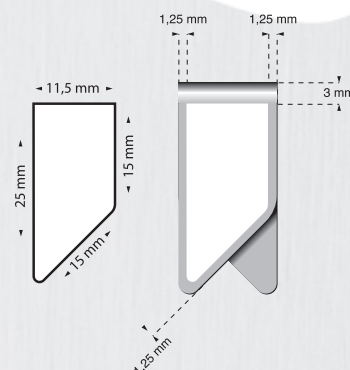

Die Farben wie abgebildet im Bildschirm oder auf Papier-Ausdruck sind nicht verbindlich. Die Stahlclips werden so getreu wie möglich in vollton Farbmischung der Pantone- /HKS- Grundfarben (coated) bedruckt.