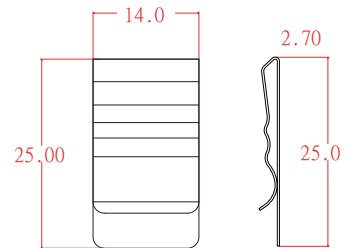

Der **FAC TOTUM**- CLIP 4.0

Werbewinzing & Großer Kommunikator

Datum: 2024

Kunde:

Direkt im **Tampondruck** nach Pantone- oder HKS-Farbnummern

Farben: Im Falle Ihres Auftrags senden Sie uns bitte noch die Pantone / HKS Farbnummern, diese benötigen wir für die Druckproduktion

Freigabe:

Datum:

Menge:

Unterschrift:

Druckflächen:

14,5 x 12,4 mm (mit Noppen)

22,6 x 12,4 mm (ohne Noppen)

Lasergravur:

14,5 x 12,4 mm (mit Noppen)

22,6 x 12,4 mm (ohne Noppen)

** gemäß ProdSG muss der Inverkehrbringer (Ci ArtWork GmbH & Co. KG) in jeder Verpackungseinheit angebracht sein **