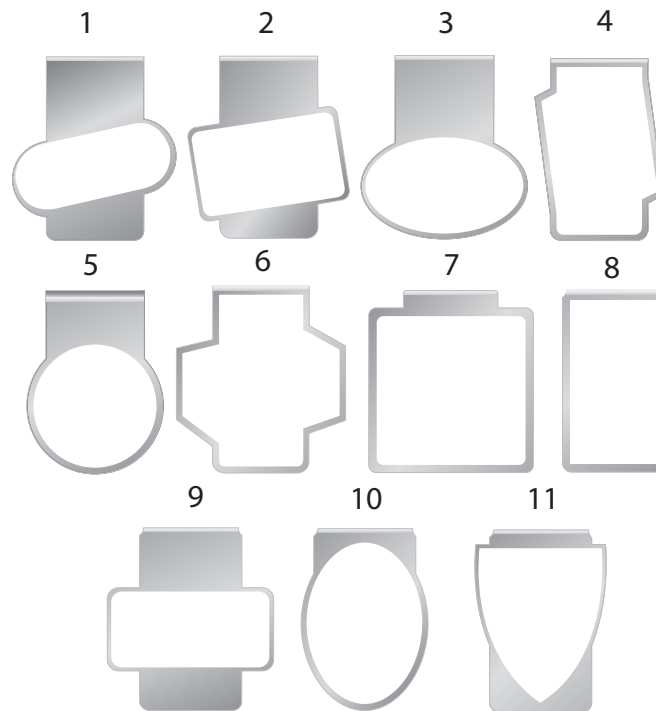

Entwurfszeichnung

Datum: 2024

Kunde:

100%

Beim Digitaldruck nicht bis zum Rand!

Direkt im **Digitaldruck**, dieser erfolgt in **CMYK**- / Mischfarben

Direkt im **Tampondruck** nach Pantone- oder HKS-Farbnummern

Die Federstahlclips werden so getreu wie möglich nach den Pantone- o. HKS-Werten wie angegeben bestätigt gedruckt.

Geringste Farbabweichungen zwischen Vorgabe und Lieferung sind dennoch unvermeidbar.

www.clip-profis.de